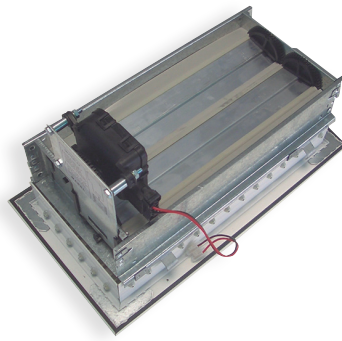

ZP-AZ

Registre motorisé pour grilles

ZP-AZ: Registres motorisés pour grilles

NOM	DESCRIPTION	PVP 2026
ZP-AZ 200 100	Registres motorisés pour grilles 200x100	96,68 €
ZP-AZ 200 150	Registres motorisés pour grilles 200x150	99,37 €
ZP-AZ 200 200	Registres motorisés pour grilles 200x200	102,06 €
ZP-AZ 250 100	Registres motorisés pour grilles 250x100	97,01 €
ZP-AZ 250 150	Registres motorisés pour grilles 250x150	99,86 €
ZP-AZ 250 200	Registres motorisés pour grilles 250x200	102,77 €
ZP-AZ 300 100	Registres motorisés pour grilles 300x100	97,31 €
ZP-AZ 300 150	Registres motorisés pour grilles 300x150	100,31 €
ZP-AZ 300 200	Registres motorisés pour grilles 300x200	103,47 €
ZP-AZ 350 100	Registres motorisés pour grilles 350x100	97,67 €
ZP-AZ 350 150	Registres motorisés pour grilles 350x150	100,89 €
ZP-AZ 350 200	Registres motorisés pour grilles 350x200	104,21 €
ZP-AZ 400 100	Registres motorisés pour grilles 400x100	97,99 €
ZP-AZ 400 150	Registres motorisés pour grilles 400x150	101,44 €
ZP-AZ 400 200	Registres motorisés pour grilles 400x200	104,92 €
ZP-AZ 450 100	Registres motorisés pour grilles 450x100	98,35 €
ZP-AZ 450 150	Registres motorisés pour grilles 450x150	101,96 €
ZP-AZ 450 200	Registres motorisés pour grilles 450x200	105,63 €
ZP-AZ 500 100	Registres motorisés pour grilles 500x100	98,65 €
ZP-AZ 500 150	Registres motorisés pour grilles 500x150	102,53 €
ZP-AZ 500 200	Registres motorisés pour grilles 500x200	106,33 €
ZP-AZ 600 100	Registres motorisés pour grilles 600x100	99,35 €
ZP-AZ 600 150	Registres motorisés pour grilles 600x150	103,56 €
ZP-AZ 600 200	Registres motorisés pour grilles 600x200	107,06 €
Motor AZ	Moteur AZ (pièce détachée)	75,33 €