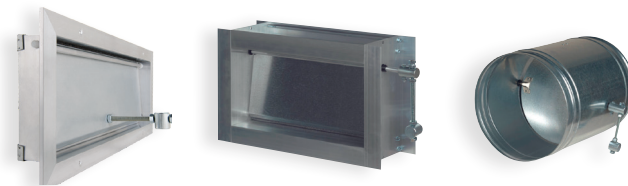

ZS/ZG/ZK

Registres de surpression mécaniques

ZS: Registre de by-pass pour montage mural

NOM	DESCRIPTION	PVP 2026
ZS 300 150	Registre de by-pass pour montage mural 300x150	35,25 €
ZS 400 100	Registre de by-pass pour montage mural 400x100	35,97 €
ZS 400 150	Registre de by-pass pour montage mural 400x150	36,09 €
ZS 400 200	Registre de by-pass pour montage mural 400x200	37,05 €
ZS 450 200	Registre de by-pass pour montage mural 450x200	38,35 €
ZS 500 150	Registre de by-pass pour montage mural 500x150	38,12 €
ZS 500 200	Registre de by-pass pour montage mural 500x200	39,13 €
ZS 500 250	Registre de by-pass pour montage mural 500x250	40,26 €
ZS 600 200	Registre de by-pass pour montage mural 600x200	40,62 €
ZS 600 250	Registre de by-pass pour montage mural 600x250	42,04 €
ZS 600 300	Registre de by-pass pour montage mural 600x300	43,47 €

ZG: Registre de by-pass pour montage sur gaine rectangulaire

NOM	DESCRIPTION	PVP 2026
ZG 300 100	Registre de by-pass pour montage sur conduit rectangulaire 300x100	48,35 €
ZG 300 150	Registre de by-pass pour montage sur conduit rectangulaire 300x150	52,52 €
ZG 400 100	Registre de by-pass pour montage sur conduit rectangulaire 400x100	52,52 €
ZG 400 150	Registre de by-pass pour montage sur conduit rectangulaire 400x150	54,31 €
ZG 400 200	Registre de by-pass pour montage sur conduit rectangulaire 400x200	55,86 €
ZG 450 200	Registre de by-pass pour montage sur conduit rectangulaire 450x200	55,86 €
ZG 500 100	Registre de by-pass pour montage sur conduit rectangulaire 500x100	56,69 €
ZG 500 150	Registre de by-pass pour montage sur conduit rectangulaire 500x150	58,49 €
ZG 500 200	Registre de by-pass pour montage sur conduit rectangulaire 500x200	60,26 €
ZG 500 250	Registre de by-pass pour montage sur conduit rectangulaire 500x250	62,05 €
ZG 500 300	Registre de by-pass pour montage sur conduit rectangulaire 500x300	63,96 €
ZG 600 200	Registre de by-pass pour montage sur conduit rectangulaire 600x200	64,62 €
ZG 600 250	Registre de by-pass pour montage sur conduit rectangulaire 600x250	66,58 €
ZG 600 300	Registre de by-pass pour montage sur conduit rectangulaire 600x300	68,25 €

ZK: Registre de by-pass circulaire

NOM	DESCRIPTION	PVP 2026
ZK 200	Registre de by-pass pour montage sur conduit circulaire D200	43,24 €
ZK 250	Registre de by-pass pour montage sur conduit circulaire D250	42,64 €
ZK 315	Registre de by-pass pour montage sur conduit circulaire D315	46,82 €
ZK 355	Registre de by-pass pour montage sur conduit circulaire D355	50,02 €