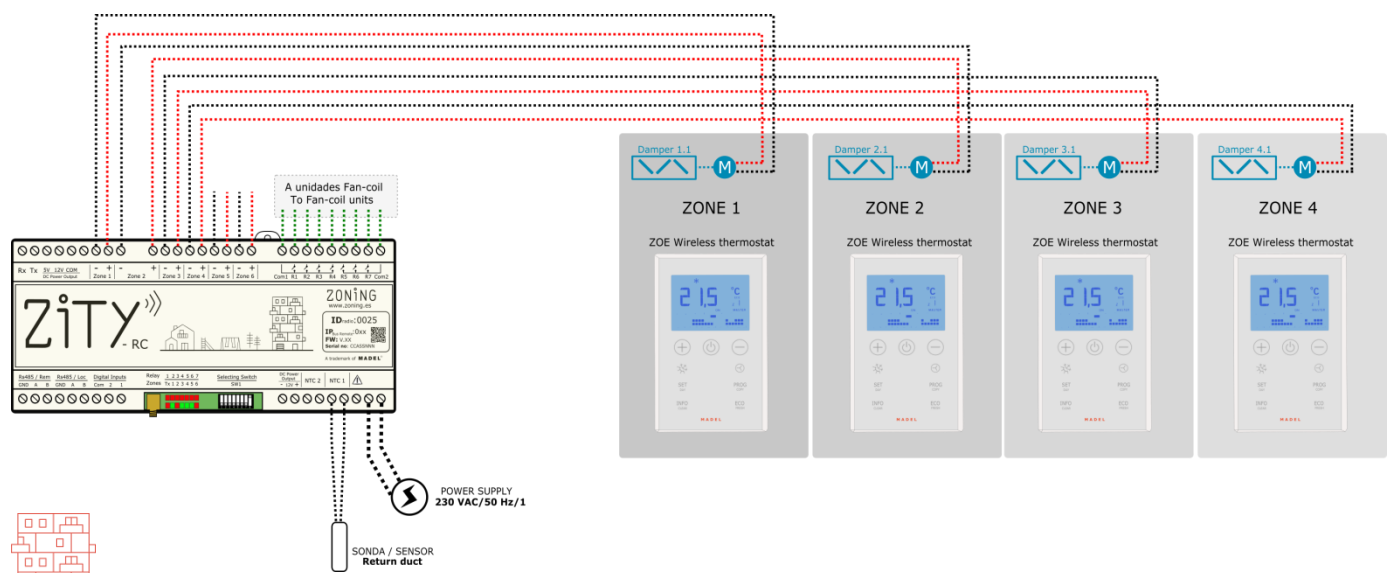

Integrar tu equipo ZONING con otros dispositivos **DOMÓTICOS**.

Mediante la interface **CLOUD** de Madel. Podrás controlar remotamente tu sistema y añadir otras funcionalidades.

Qué necesitas para tu sistema Zmartbox ?

03

Escoger el modelo de **TERMOSTATO** ra dio o Cableado.

ZOE-RC
Termostato vía Radio

ZEBRA
Termostato cables

04 Todo el resto está incluido. **CENTRAL + INTERFACE** de máquina + compuerta de sobrepresión. Además el equipo se suministra configurado y cableado desde fábrica.

05 Finalmente escoger si se quiere controlar el equipo a través de los **INTERFACES** de control remoto.

06 Ya tienes todo lo que necesita para disfrutar de un sistema Zmartbox.

Piso S2: Zmartbox

- | | | | |
|---|------------------------------------|---|---------------------------------------|
| 1 | Unidad exterior A/C | 6 | Rejilla de impulsión |
| 2 | Unidad exterior A/C | 7 | Interface de comunicación máquina A/C |
| 3 | Mando Unidad A/C | 8 | Central de control ZITY |
| 4 | Zmartbox | 9 | Interface de comunicación WIFI |
| 5 | Termostato de zona inalámbrico ZOE | | |

Esquema de conexionado *Para instalación tipo. 4 zonas. Termostatos vía Radio*

ZONiNG

P.O. BOX 5
08540 Centelles (Barcelona)
T +34 93 889 80 91
www.zoning.es

ZONiNG es una marca de MADEL