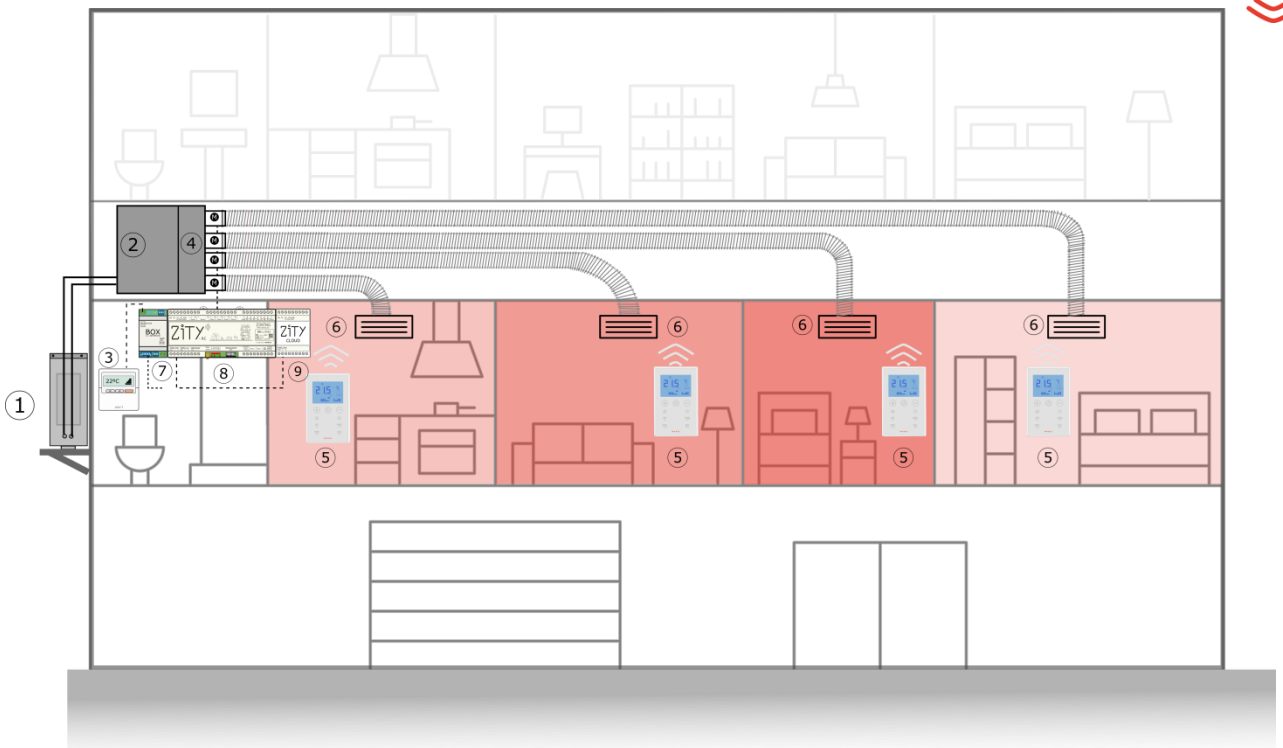

Las **pasarelas de comunicación** con las máquinas de producción y los **sistemas de regulación de presión** en los conductos de aire, son equipos imprescindibles para la optimización de la instalación.

05 Finalmente escoger si se quiere controlar el equipo a través de los **INTERFACES** de control remoto.

06 Ya tienes todo lo que necesita para disfrutar de un sistema Zmartbox.

Piso S2: Zmartbox

- | | | | |
|---|------------------------------------|---|---------------------------------------|
| 1 | Unidad exterior A/C | 6 | Rejilla de impulsión |
| 2 | Unidad exterior A/C | 7 | Interface de comunicación máquina A/C |
| 3 | Mando Unidad A/C | 8 | Central de control ZITY |
| 4 | Zmartbox | 9 | Interface de comunicación WIFI |
| 5 | Termostato de zona inalámbrico ZOE | | |