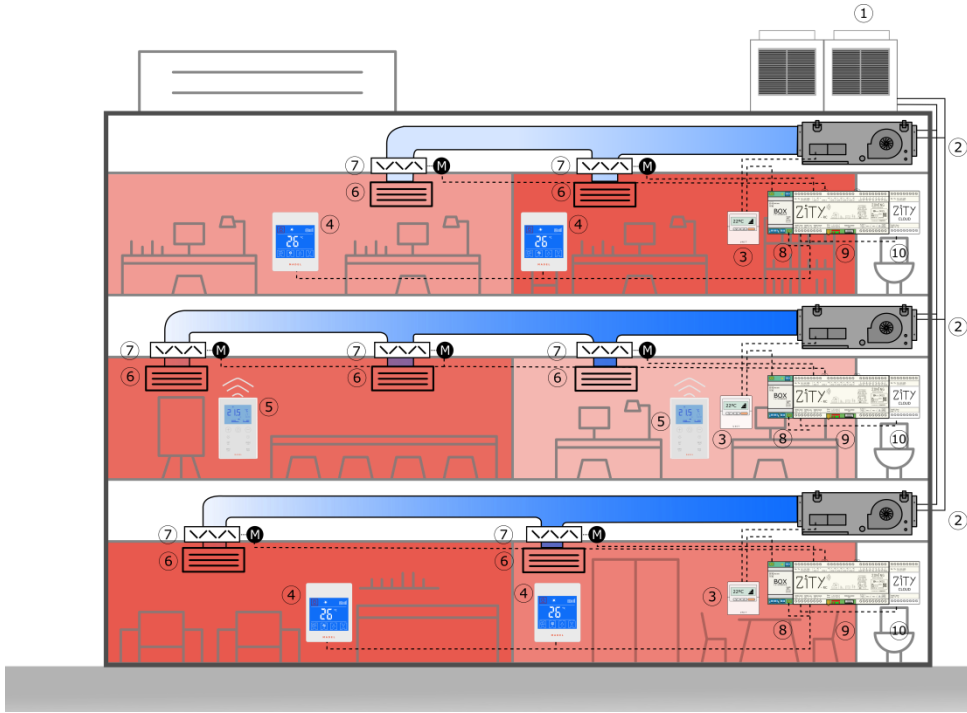

01 Una **CENTRALE** e un'interfaccia di controllo del dispositivo che si adatti all'impianto di climatizzazione.

ZITY
Centrale di controllo

ZITY
Slave.

INTERFACCIA
Dispositivo

ZOE-RC
Termostato via Radio

ZEBRA
Termostato a filo

ZC: Serranda per canale
circolare

ZC: Serranda per canale
rettangolare

ZS / ZG / ZK
Controlli della
pressione meccanici

KBY
Controlli della
Pressione elettronici

04 Valutare l'eventuale necessità di un **CONTROLLO DELLA PRESSIONE**, se la portata minima dell'impianto è superiore a quella della zona più piccola.

05 Infine scegliere se si desidera gestire l'impianto tramite **INTERFACCE** a controllo remoto

06 Ecco tutto quanto occorre per usufruire di un sistema Zoning.

Locale Ufficio S1: Climatizzazione a espansione diretta VRF

- | | | | |
|---|---------------------------------|----|---|
| 1 | Unità esterna A/C | 6 | Griglia di mandata |
| 2 | Unità esterna A/C | 7 | Serranda motorizzata di zona |
| 3 | Comando unità A/C | 8 | Interfaccia di comunicazione impianto A/C |
| 4 | Termostato di zona a filo ZEBRA | 9 | Centrale di controllo ZITY |
| 5 | Termostato di zona wireless ZOE | 10 | Interfaccia di comunicazione WIFI |