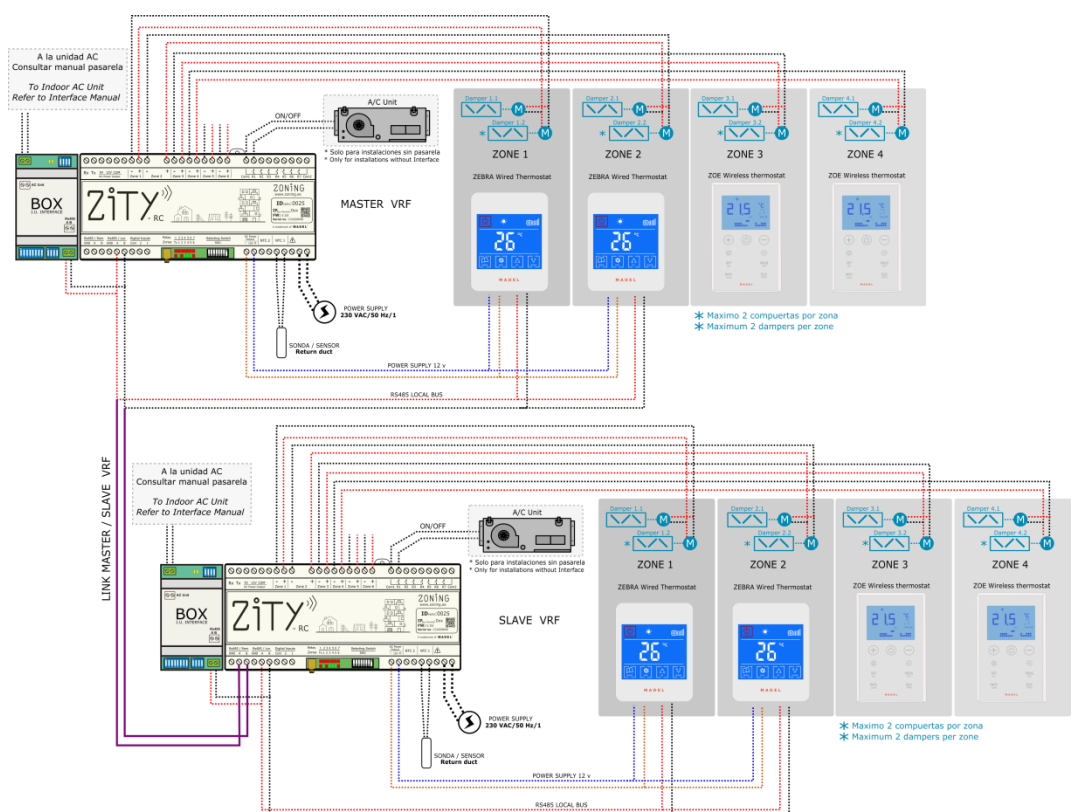

SCHEMA DI CONNESSIONE *Per impianto tipo 4 zone. Termostato a filo o via radio*